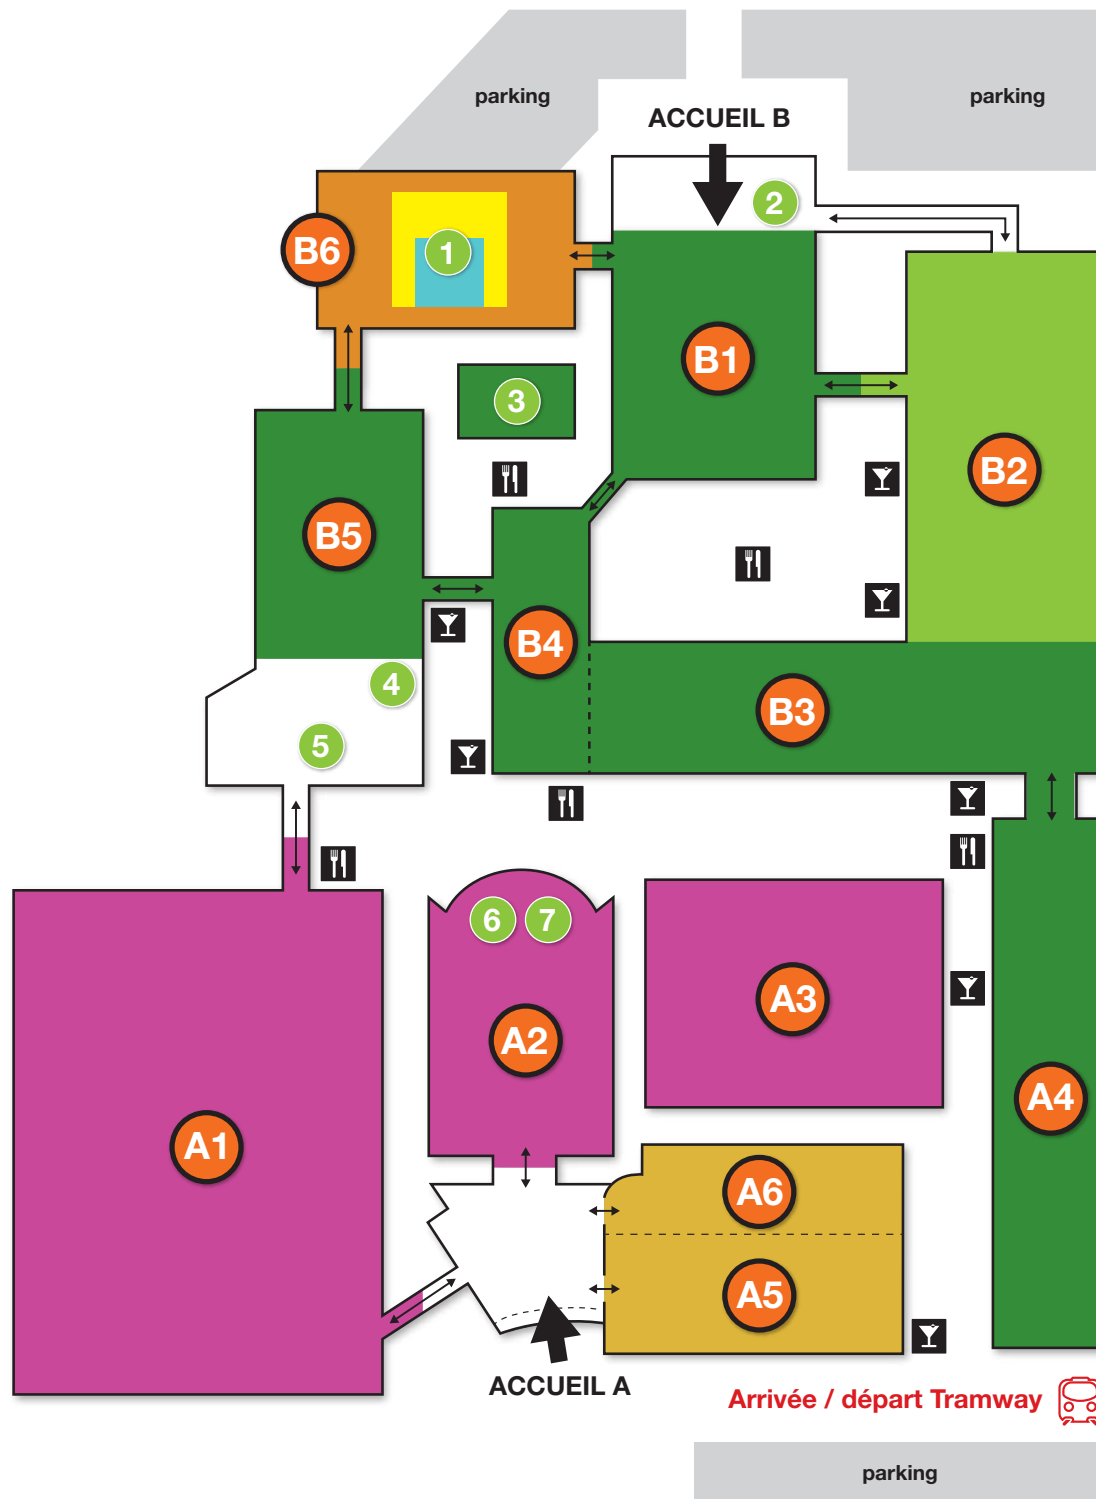

Arrivée / Départ  Navettes aéroport / parking Zénith

SITEVI
2 0 1 7

- 1 VILLAGE START-UP**
- 2 PÔLE INTERNATIONAL**
Club d'affaires international
Stand presse internationale
Zone des producteurs internationaux
- 3 SPOT DEMO**
- 4 JOBDATINGS**
- 5 FORUM :**
Zone Recherche et Innovation
Espace Dégustation
Conférences et ateliers
Galerie des SITEVI
Innovation Awards
- 6 SERVICE DE PRESSE**
- 7 CLUB VIP**

4 parcours de visite : olive, fruits, légumes ou bio à découvrir sur le plan interactif.

-  CÉnologie : **A1-A2-A3**
-  Vinification : **A1-A2-A3**
-  Emballage : **A2-A3**
-  Produits phytosanitaires, engrais : **A5-A6**
-  Services : **A5-A6**
-  Machines à vendanger : **B2**
-  Équipements spécifiques pour les fruits, légumes et olive : **B6**
-  Nouvelles technologies : **B6**
-  Irrigation : **B6**